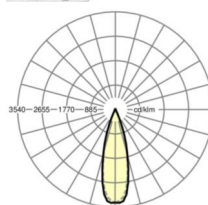

Механика

цвет корпуса	белый стандартный для электротехники RAL 9016
размеры (LxWxH/DxH)	1531mm x 55mm x 37mm
вес (нетто)	2kg
Вид монтажа	сборка трековых систем, световая структура

DEEP-LINK

<https://www.regiolum.de/ru/article/19445006110>

Ссылка	LED 10000lm 830
ηLB	100 %
Φ ↓/↑	99 % / 1 %
UGR поп./вдоль дисплей	13.5 / 12.1
	65° < 3000cd/m²

размеры

L	1531 mm	Длина
B	55 mm	Ширина
H	37 mm	Высота